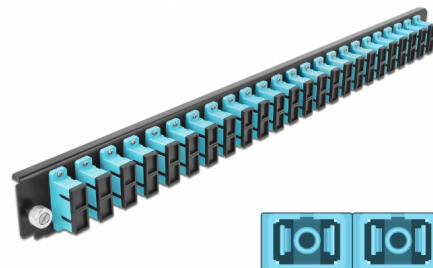

# Delock Prednja ploča 19" spojne kutije 24 ulaza SC Duplex akvamarin

## Opis

Ova prednja ploča tvrtke Delock može se montirati u 19" spojnu kutiju tvrtke Delock.

## Tehnički podaci

- Priključak:
  - 24 x SC Duplex ženski >
  - 24 x SC Duplex ženski
- Boja: akvamarin
- Za 48 OM3 višemodni vlakna
- Cirkonijev keramički prsten s poklopcem za zaštitu
- Za montiranje u 19" spojnu kutiju, 1U
- Kućište boja: crno
- Mjere (DxŠxV): oko 482,6 x 44,0 x 44,0 mm

## Sadržaj pakiranja

- Prednja ploča 19" spojne kutije

---