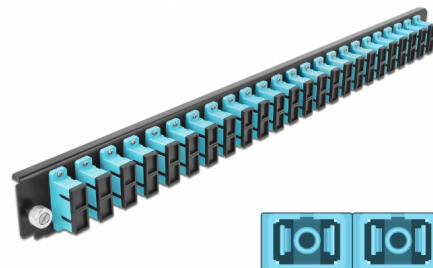

# Delock Scatola di giunzione da 19" Pannello frontale da 24 porte SC Duplex azzurro

## Descrizione

Questo pannello frontale Delock può essere montato in una scatola di giunzione da 19" Delock.

## Dettagli tecnici

- Connettori:  
24 x SC Duplex femmina >  
24 x SC Duplex femmina
- Colore: azzurro
- Per 48 fibre Multimode OM3
- Spinotto in ceramica di zirconio con tappo di protezione
- Per il montaggio in scatola di giunzione da 19", 1U
- Custodia colore: nero
- Dimensioni (LxPxA): ca. 482,6 x 44,0 x 44,0 mm

## Physical characteristics

Custodia colore:	nero
Depth:	44 mm
Width:	482,6 mm
Height:	44 mm