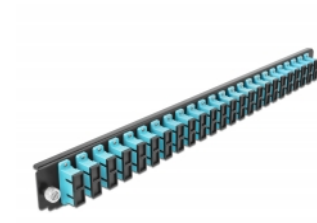

- Pannello frontale della scatola di giunzione da 19"

Immagini