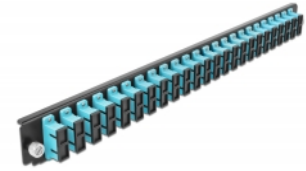

- Panneau frontal de boîtier à épaisseur 19"

Image