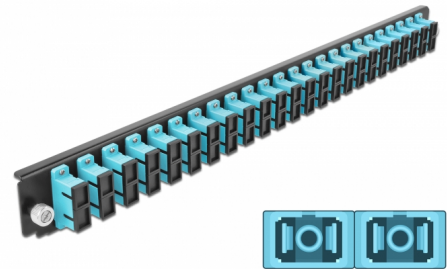

# Delock Panneau frontal de boîtier d'épissure 19", 24 ports SC Duplex ,aqua

## Description

Ce panneau frontal de Delock peut être monté sur un boîtier à épissure de 19" Delock.

**N° produit 43366**

EAN: 4043619433667

Pays d'origine: China

Emballage: White Box

## Détails techniques

- Connecteurs :  
24 x SC Duplex femelle >  
24 x SC Duplex femelle
- Couleur : aqua
- Pour 48 fibres OM3 multimode
- Férule en céramique de zirconium avec capuchon de protection
- Pour le montage sur un boîtier à épissure 19", 1 unité
- Boîtier couleur: noir
- Dimensions (LxlxH) : env. 482,6 x 44,0 x 44,0 mm