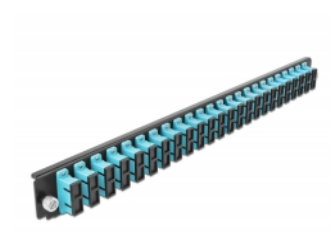

Delock Caja de empalme Panel Frontal 24 puertos SC Duplex aguamarina de 19"

Descripción

Se puede montar este panel frontal de Delock en una caja de empalme de 19" de Delock.

Número de elemento 43366

EAN: 4043619433667

Pais de origen: China

Paquete: White Box

Detalles técnicos

- Conectores:
 - 24 x SC Duplex hembra >
 - 24 x SC Duplex hembra
- Color: aguamarina
- Para 48 fibras multimodo OM3
- Contera de cerámica de circonio con tapa de protección
- Para montar en caja de empalmes de 19", 1U
- Carcasa color: negro
- Dimensiones (LAXANxAL): aprox. 482,6 x 44,0 x 44,0 mm

Requisitos del sistema

- Caja de empalme de fibra óptica Delock 43348 de 19"

Contenido del paquete

- Caja de empalme panel frontal de 19"

Image

General

Mounting type:	19 in
----------------	-------

Physical characteristics

Carcasa color:	negro
Depth:	44 mm
Width:	482,6 mm
Height:	44 mm