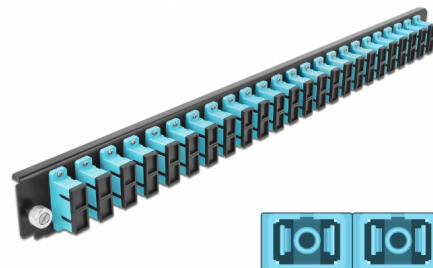

Delock Caja de empalme Panel Frontal 24 puertos SC Duplex aguamarina de 19"

Descripción

Se puede montar este panel frontal de Delock en una caja de empalme de 19" de Delock.

Número de elemento 43366

EAN: 4043619433667

Pais de origen: China

Paquete: White Box

Detalles técnicos

- Conectores:
 - 24 x SC Duplex hembra >
 - 24 x SC Duplex hembra
- Color: aguamarina
- Para 48 fibras multimodo OM3
- Contera de cerámica de circonio con tapa de protección
- Para montar en caja de empalmes de 19", 1U
- Carcasa color: negro
- Dimensiones (LAXANxAL): aprox. 482,6 x 44,0 x 44,0 mm

Requisitos del sistema

- Caja de empalme de fibra óptica Delock 43348 de 19"

Contenido del paquete

- Caja de empalme panel frontal de 19"

Image

General

Mounting type:	19 in
----------------	-------

Physical characteristics

Carcasa color:	negro
Depth:	44 mm
Width:	482,6 mm
Height:	44 mm