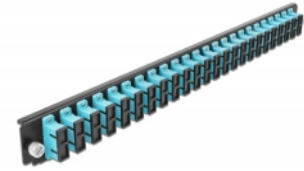

Delock 19" LWL Spleißbox Frontblende 24 Port SC Duplex aqua

Beschreibung

Diese Frontblende von Delock kann in die 19" Spleißbox von Delock eingebaut werden.

Artikel-Nr. 43366

EAN: 4043619433667

Ursprungsland: China

Verpackung: White Box

Technische Daten

- Anschlüsse:
 - 24 x SC Duplex Buchse >
 - 24 x SC Duplex Buchse
- Farbe: aqua
- Für 48 OM3 Multimode Fasern
- Zirconium Keramik Ferrule mit Schutzkappe
- Zur Montage in 19" Spleißbox, 1 HE
- Gehäusefarbe: schwarz
- Maße (LxBxH): ca. 482,6 x 44,0 x 44,0 mm

Systemvoraussetzungen

- Delock 19" Glasfaser Spleißbox 43348

Packungsinhalt

- 19" Spleißbox Frontblende

Abbildungen

Allgemein

Montageart:	19"
-------------	-----

Physikalische Eigenschaften

Gehäusefarbe:	schwarz
Tiefe:	44 mm
Breite:	482,6 mm
Höhe:	44 mm