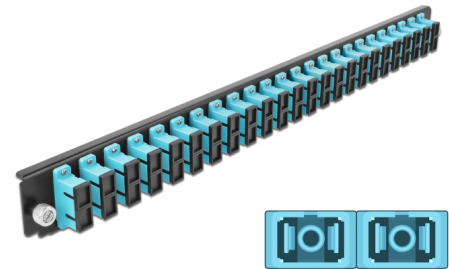

Delock 19" LWL Spleißbox Frontblende 24 Port SC Duplex aqua

Beschreibung

Diese Frontblende von Delock kann in die 19" Spleißbox von Delock eingebaut werden.

Artikel-Nr. 43366

EAN: 4043619433667

Ursprungsland: China

Verpackung: White Box

Technische Daten

- Anschlüsse:
 - 24 x SC Duplex Buchse >
 - 24 x SC Duplex Buchse
- Farbe: aqua
- Für 48 OM3 Multimode Fasern
- Zirconium Keramik Ferrule mit Schutzkappe
- Zur Montage in 19" Spleißbox, 1 HE
- Gehäusefarbe: schwarz
- Maße (LxBxH): ca. 482,6 x 44,0 x 44,0 mm

Systemvoraussetzungen

- Delock 19" Glasfaser Spleißbox 43348

Packungsinhalt

- 19" Spleißbox Frontblende

Abbildungen

Allgemein

Montageart:	19"
-------------	-----

Physikalische Eigenschaften

Gehäusefarbe:	schwarz
Tiefe:	44 mm
Breite:	482,6 mm
Höhe:	44 mm