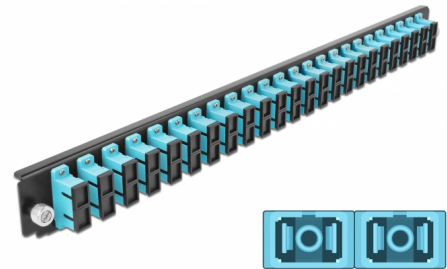

Delock Přední panel spojovací krabice rozměru 19" na 24 vývodů, SC Duplex, aqua

Popis

Tento přední panel značky Delock lze namontovat do spojovací krabice rozměru 19" značky Delock.

Číslo produktu 43366

EAN: 4043619433667

Země původu: China

Balení: White Box

Technické detaily

- Konektor:
24 x SC Duplex samice >
24 x SC Duplex samice
- Barva: aqua
- Pro 48 multimód vláken OM3
- Zirkonický keramický kroužek s ochranou krytkou
- K montáži do spojovací krabice rozměru 19", 1U
- Pouzdro barva: černá
- Rozměry (DxŠxV): cca. 482,6 x 44,0 x 44,0 mm

Systémové požadavky

- Spojovací krabice na optická vlákna 43348, rozměr 19", značky Delock

Obsah balení

- Přední panel spojovací krabice rozměru 19"

Příslušenství

General

Mounting type:	19 in
----------------	-------

Physical characteristics

Pouzdro barva:	černá
Depth:	44 mm
Width:	482,6 mm
Height:	44 mm