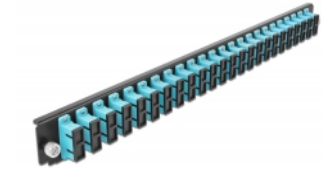

Delock Přední panel spojovací krabice rozměru 19" na 24 vývodů, SC Duplex, aqua

Popis

Tento přední panel značky Delock lze namontovat do spojovací krabice rozměru 19" značky Delock.

Číslo produktu 43366

EAN: 4043619433667

Země původu: China

Balení: White Box

Technické detaily

- Konektor:
24 x SC Duplex samice >
24 x SC Duplex samice
- Barva: aqua
- Pro 48 multimód vláken OM3
- Zirkonický keramický kroužek s ochranou krytkou
- K montáži do spojovací krabice rozměru 19", 1U
- Pouzdro barva: černá
- Rozměry (DxŠxV): cca. 482,6 x 44,0 x 44,0 mm

Systémové požadavky

- Spojovací krabice na optická vlákna 43348, rozměr 19", značky Delock

Obsah balení

- Přední panel spojovací krabice rozměru 19"

Příslušenství

General

Mounting type:	19 in
----------------	-------

Physical characteristics

Pouzdro barva:	černá
Depth:	44 mm
Width:	482,6 mm
Height:	44 mm