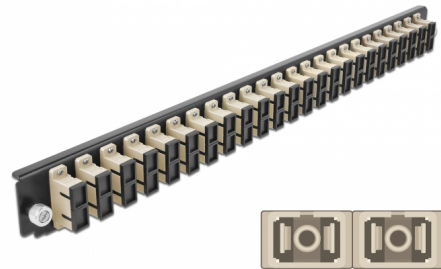

# Delock 19" kötő doboz első panele 24 porttal SC Duplex bézs

## Leírás

Ez a Delock első panel beépíthető egy Delock 19" kötő dobozba.

## Műszaki adatok

- Csatlakozó:  
24 x SC Duplex hüvely >  
24 x SC Duplex hüvely
- Szín: bézs
- 48 db. OM2, többszörös módozatú szálhoz
- Cirkónia kerámiából készült kábelátvezető, védősapkával
- 19" kötő dobozba való beépítéshez, 1U
- Borítás szín: fekete
- Méretek (HxSzxM): kb. 482,6 x 44,0 x 44,0 mm

## Physical characteristics

Borítás szín:	fekete
Depth:	44 mm
Width:	482,6 mm
Height:	44 mm