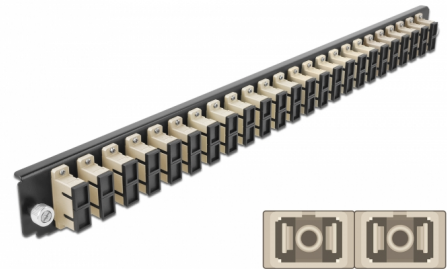

Delock 19" Frontpanel för skarvbox 24 portar SC Duplex beige

Beskrivning

Frontpanel från Delock som kan monteras i en 19" skarvbox från Delock.

Artikelnummer 43365

EAN: 4043619433650

Ursprungsland: China

Paket: White Box

Specifikationer

- Anslutning:
 - 24 x SC Duplex hona >
 - 24 x SC Duplex hona
- Färg: beige
- För 48 OM2-Multimodefiber
- Zirkonkeramikbeslag med skyddskåpa
- För montering i 19" skarvbox, 1U
- Hölje färg: svart
- Mått (LxBxH): ca 482,6 x 44,0 x 44,0 mm

Systemkrav

- Delock 19" skarvbox för fiberoptik 43348

Paketets innehåll

- 19" frontpanel för skarvbox

Bilder

General

Mounting type:	19 in
----------------	-------

Physical characteristics

Hölje färg:	svart
Depth:	44 mm
Width:	482,6 mm
Height:	44 mm