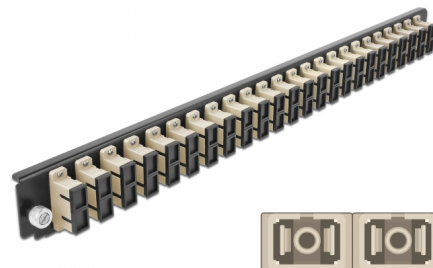

Delock 19" Panoul frontal al manșonului de legătură, 24 porturi SC Duplex, bej

Descriere scurta

Acest panou frontal de la Delock poate fi montat într-un manșon de legătură 19" de la Delock.

Nr. 43365

EAN: 4043619433650

Țara de origine: China

Pachet: White Box

Detalii tehnice

- Conectori:
 - 24 x mamă SC Duplex >
 - 24 x mamă SC Duplex
- Culoare: bej
- Pentru 48 de fibre cu un Multimode OM2
- Ferulă ceramică din zirconiu, cu capac de protecție
- Pentru montarea într-un manșon de legătură 19", 1U
- Carcasa uoare: negru
- Dimensiunii (Lxlxl): aprox. 482,6 x 44,0 x 44,0 mm

Cerinte de sistem

- Delock 19" Manșon de legătură din fibră optică 43348

Pachetul contine

- 19" panoul frontal al manșonului de legătură

Imagini

General

Mounting type:	19 in
----------------	-------

Physical characteristics

Carcasa uloare:	negru
Depth:	44 mm
Width:	482,6 mm
Height:	44 mm