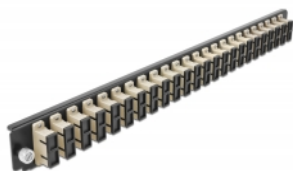

Delock 19" Panoul frontal al manșonului de legătură, 24 porturi SC Duplex, bej

Descriere scurta

Acest panou frontal de la Delock poate fi montat într-un manșon de legătură 19" de la Delock.

Nr. 43365

EAN: 4043619433650

Țara de origine: China

Pachet: White Box

Detalii tehnice

- Conectori:
 - 24 x mamă SC Duplex >
 - 24 x mamă SC Duplex
- Culoare: bej
- Pentru 48 de fibre cu un Multimode OM2
- Ferulă ceramică din zirconiu, cu capac de protecție
- Pentru montarea într-un manșon de legătură 19", 1U
- Carcasa uoare: negru
- Dimensiunii (Lxlxl): aprox. 482,6 x 44,0 x 44,0 mm

Cerinte de sistem

- Delock 19" Manșon de legătură din fibră optică 43348

Pachetul contine

- 19" panoul frontal al manșonului de legătură

Imagini

General

Mounting type:	19 in
----------------	-------

Physical characteristics

Carcasa uloare:	negru
Depth:	44 mm
Width:	482,6 mm
Height:	44 mm