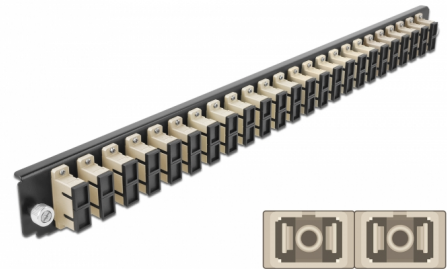

Delock Panel frontowy 19", 24 porty SC Duplex, beżowy

Opis

Panel Delock 19" może być montowany na puszcze Delock 19".

Numer artykułu 43365

EAN: 4043619433650

Kraj pochodzenia: China

Opakowanie: White Box

Szczegóły techniczne

- Złącze:
 - 24 x SC Duplex żeński >
 - 24 x SC Duplex żeński
- Kolor: beżowy
- Do światłowodów wielomodowy 48 OM2
- Tulejka z ceramiki cyrkonowej z zaślepką
- Do montowania puszce 19", 1U
- Obudowa kolor: czarny
- Wymiary (DxSxW): ok. 482,6 x 44,0 x 44,0 mm

Wymagania systemowe

- Puszka kablowa Delock 19" do światłowodu, 43348

Zawartość opakowania

- Panel frontowy puszki 19"

Zdjęcia

General

Mounting type:	19 in
----------------	-------

Physical characteristics

Obudowa kolor:	czarny
Depth:	44 mm
Width:	482,6 mm
Height:	44 mm