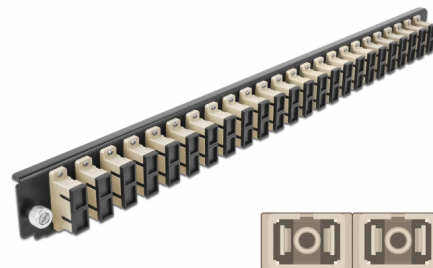

Delock Prednja ploča 19" spojne kutije 24 ulaza SC Duplex bež

Opis

Ova prednja ploča tvrtke Delock može se montirati u 19" spojnu kutiju tvrtke Delock.

Predmet br. 43365

EAN: 4043619433650

Zemlja podrijetla: China

Pakiranje: White Box

Tehnički podaci

- Priključak:
 - 24 x SC Duplex ženski >
 - 24 x SC Duplex ženski
- Boja: bež
- Za 48 OM2 višemodni vlakna
- Cirkonijev keramički prsten s poklopcem za zaštitu
- Za montiranje u 19" spojnu kutiju, 1U
- Kućište boja: crno
- Mjere (DxŠxV): oko 482,6 x 44,0 x 44,0 mm

Preduvjeti sustava

- Delock 19" spojna kutija s optičkim vlaknima 43348

Sadržaj pakiranja

- Prednja ploča 19" spojne kutije

Slike

General

| | |
|----------------|-------|
| Mounting type: | 19 in |
|----------------|-------|

Physical characteristics

| | |
|---------------|----------|
| Kućište boja: | crne |
| Depth: | 44 mm |
| Width: | 482,6 mm |
| Height: | 44 mm |