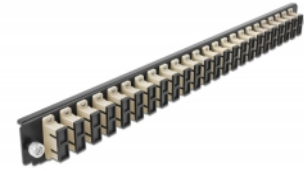

Delock Scatola di giunzione da 19" Pannello frontale da 24 porte SC Duplex beige

Descrizione

Questo pannello frontale Delock può essere montato in una scatola di giunzione da 19" Delock.

Articolo n. 43365

EAN: 4043619433650

Paese di origine: China

Pacchetto: White Box

Dettagli tecnici

- Connettori:
24 x SC Duplex femmina >
24 x SC Duplex femmina
- Colore: beige
- Per 48 fibre Multimode OM2
- Spinotto in ceramica di zirconio con tappo di protezione
- Per il montaggio in scatola di giunzione da 19", 1U
- Custodia colore: nero
- Dimensioni (LxPxA): ca. 482,6 x 44,0 x 44,0 mm

Requisiti di sistema

- Scatola di giunzione per fibre ottiche Delock da 19" 43348

Contenuto della confezione

- Pannello frontale della scatola di giunzione da 19"

Immagini

General

Mounting type:	19 in
----------------	-------

Physical characteristics

Custodia colore:	nero
Depth:	44 mm
Width:	482,6 mm
Height:	44 mm