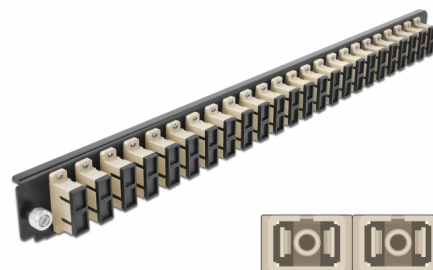

Delock Scatola di giunzione da 19" Pannello frontale da 24 porte SC Duplex beige

Descrizione

Questo pannello frontale Delock può essere montato in una scatola di giunzione da 19" Delock.

Articolo n. 43365

EAN: 4043619433650

Paese di origine: China

Pacchetto: White Box

Dettagli tecnici

- Connettori:
24 x SC Duplex femmina >
24 x SC Duplex femmina
- Colore: beige
- Per 48 fibre Multimode OM2
- Spinotto in ceramica di zirconio con tappo di protezione
- Per il montaggio in scatola di giunzione da 19", 1U
- Custodia colore: nero
- Dimensioni (LxPxA): ca. 482,6 x 44,0 x 44,0 mm

Requisiti di sistema

- Scatola di giunzione per fibre ottiche Delock da 19" 43348

Contenuto della confezione

- Pannello frontale della scatola di giunzione da 19"

Immagini

General

Mounting type:	19 in
----------------	-------

Physical characteristics

Custodia colore:	nero
Depth:	44 mm
Width:	482,6 mm
Height:	44 mm