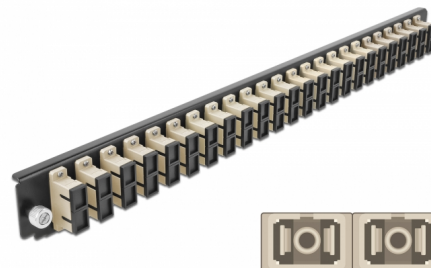

# Delock 19" Εμπρόσθιο Κάλυμμα Κυτίου Σύνδεσης με 24 θύρες SC Duplex σύνδεσης μπεζ

## Περιγραφή

Αυτό το εμπρόσθιο κάλυμμα της Delock μπορεί να τοποθετηθεί σε ένα κυτίο σύνδεσης 19" της Delock.

## Προδιαγραφές

- Συνδετήρας:
  - 24 x SC Duplex θηλυκό >
  - 24 x SC Duplex θηλυκό
- Χρώμα: μπεζ
- Για οπτικές Πολυτροπικό λειτουργίας 48 OM2
- Κεραμικός δακτύλιος καλωδίων ζirkονίου με προστατευτικό καπάκι
- Για τοποθέτηση σε κυτίο σύνδεσης 19", 1U
- Περίβλημα Χρώμα: μαύρο
- Διαστάσεις (ΜxΠxΥ): περ. 482,6 x 44,0 x 44,0 mm

## Physical characteristics

Περιβλήμα Χρώμα:	μαύρο
Depth:	44 mm
Width:	482,6 mm
Height:	44 mm