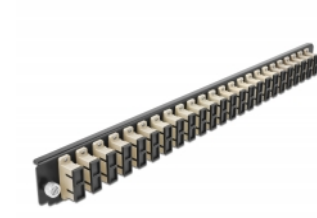

- 19" εμπρόσθιο κάλυμμα κυτίου σύνδεσης

Εικόνες