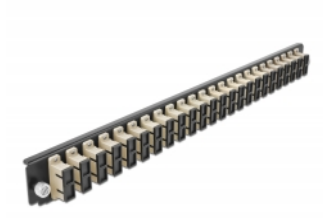

Delock Caja de empalme Panel Frontal 24 puertos SC Duplex beis de 19"

Descripción

Se puede montar este panel frontal de Delock en una caja de empalme de 19" de Delock.

Número de elemento 43365

EAN: 4043619433650

Pais de origen: China

Paquete: White Box

Detalles técnicos

- Conectores:
24 x SC Duplex hembra >
24 x SC Duplex hembra
- Color: beis
- Para 48 fibras multimodo OM2
- Contera de cerámica de circonio con tapa de protección
- Para montar en caja de empalmes de 19", 1U
- Carcasa color: negro
- Dimensiones (LAXANxAL): aprox. 482,6 x 44,0 x 44,0 mm

Requisitos del sistema

- Caja de empalme de fibra óptica Delock 43348 de 19"

Contenido del paquete

- Caja de empalme panel frontal de 19"

Image

General

Mounting type:	19 in
----------------	-------

Physical characteristics

Carcasa color:	negro
Depth:	44 mm
Width:	482,6 mm
Height:	44 mm