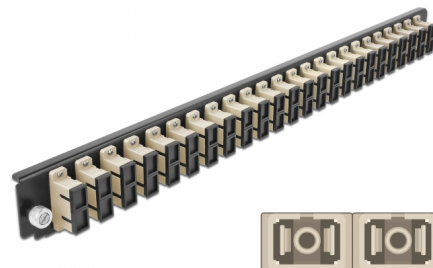

Delock Caja de empalme Panel Frontal 24 puertos SC Duplex beis de 19"

Descripción

Se puede montar este panel frontal de Delock en una caja de empalme de 19" de Delock.

Número de elemento 43365

EAN: 4043619433650

Pais de origen: China

Paquete: White Box

Detalles técnicos

- Conectores:
24 x SC Duplex hembra >
24 x SC Duplex hembra
- Color: beis
- Para 48 fibras multimodo OM2
- Contera de cerámica de circonio con tapa de protección
- Para montar en caja de empalmes de 19", 1U
- Carcasa color: negro
- Dimensiones (LAXANxAL): aprox. 482,6 x 44,0 x 44,0 mm

Requisitos del sistema

- Caja de empalme de fibra óptica Delock 43348 de 19"

Contenido del paquete

- Caja de empalme panel frontal de 19"

Image

General

Mounting type:	19 in
----------------	-------

Physical characteristics

Carcasa color:	negro
Depth:	44 mm
Width:	482,6 mm
Height:	44 mm