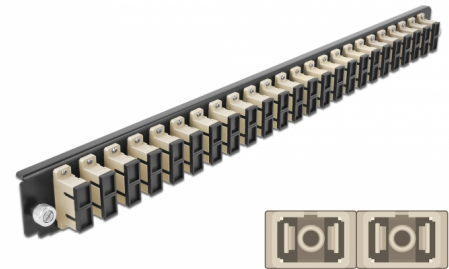

Delock 19" LWL Spleißbox Frontblende 24 Port SC Duplex beige

Beschreibung

Diese Frontblende von Delock kann in die 19" Spleißbox von Delock eingebaut werden.

Artikel-Nr. 43365

EAN: 4043619433650

Ursprungsland: China

Verpackung: White Box

Technische Daten

- Anschlüsse:
24 x SC Duplex Buchse >
24 x SC Duplex Buchse
- Farbe: beige
- Für 48 OM2 Multimode Fasern
- Zirconium Keramik Ferrule mit Schutzkappe
- Zur Montage in 19" Spleißbox, 1 HE
- Gehäusefarbe: schwarz
- Maße (LxBxH): ca. 482,6 x 44,0 x 44,0 mm

Systemvoraussetzungen

- Delock 19" Glasfaser Spleißbox 43348

Packungsinhalt

- 19" Spleißbox Frontblende

Abbildungen

Allgemein

Montageart:	19"
-------------	-----

Physikalische Eigenschaften

Gehäusefarbe:	schwarz
Tiefe:	44 mm
Breite:	482,6 mm
Höhe:	44 mm