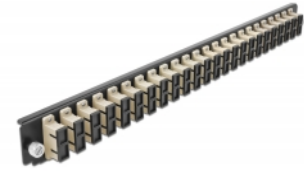

Delock 19" LWL Spleißbox Frontblende 24 Port SC Duplex beige

Beschreibung

Diese Frontblende von Delock kann in die 19" Spleißbox von Delock eingebaut werden.

Artikel-Nr. 43365

EAN: 4043619433650

Ursprungsland: China

Verpackung: White Box

Technische Daten

- Anschlüsse:
24 x SC Duplex Buchse >
24 x SC Duplex Buchse
- Farbe: beige
- Für 48 OM2 Multimode Fasern
- Zirconium Keramik Ferrule mit Schutzkappe
- Zur Montage in 19" Spleißbox, 1 HE
- Gehäusefarbe: schwarz
- Maße (LxBxH): ca. 482,6 x 44,0 x 44,0 mm

Systemvoraussetzungen

- Delock 19" Glasfaser Spleißbox 43348

Packungsinhalt

- 19" Spleißbox Frontblende

Abbildungen

Allgemein

Montageart:	19"
-------------	-----

Physikalische Eigenschaften

Gehäusefarbe:	schwarz
Tiefe:	44 mm
Breite:	482,6 mm
Höhe:	44 mm