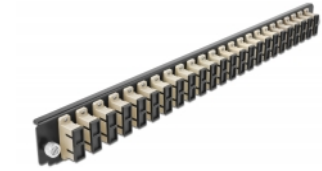

- Přední panel spojovací krabice rozměru 19"

Příslušenství