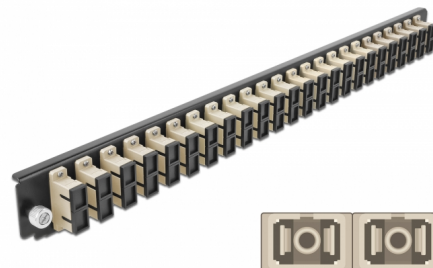

# Delock Přední panel spojovací krabice rozměru 19" na 24 vývodů, SC Duplex, šedá

## Popis

Tento přední panel značky Delock lze namontovat do spojovací krabice rozměru 19" značky Delock.

## Technické detaily

- Konektor:  
24 x SC Duplex samice >  
24 x SC Duplex samice
- Barva: šedá
- Pro 48 multimód vláken OM2
- Zirkonický keramický kroužek s ochranou krytkou
- K montáži do spojovací krabice rozměru 19", 1U
- Pouzdro barva: černá
- Rozměry (DxŠxV): cca. 482,6 x 44,0 x 44,0 mm

## Physical characteristics

Pouzdro barva:	černá
Depth:	44 mm
Width:	482,6 mm
Height:	44 mm