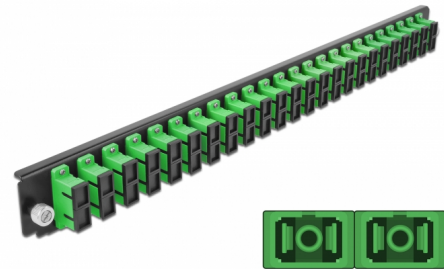

Delock 19" kötő doboz első panele 24 porttal SC Duplex zöld

Leírás

Ez a Delock első panel beépíthető egy Delock 19" kötő dobozba.

Tételszám 43364

EAN: 4043619433643

Származási hely: China

Csomag: White Box

Műszaki adatok

- Csatlakozó:
24 x SC Duplex hüvely >
24 x SC Duplex hüvely
- Szín: zöld
- 48 db. OS2, egyetlen módozatú szálhoz
- Cirkónia kerámiából készült kábelátvezető, védősapkával
- 19" kötő dobozba való beépítéshez, 1U
- Borítás szín: fekete
- Méretek (HxSzxM): kb. 482,6 x 44,0 x 44,0 mm

Rendszerkövetelmények

- Delock 19" optikai kötő doboz 43348

A csomag tartalma

- 19" kötő doboz első panelje

Képek

General

Mounting type:	19 in
----------------	-------

Physical characteristics

Borítás szín:	fekete
Depth:	44 mm
Width:	482,6 mm
Height:	44 mm