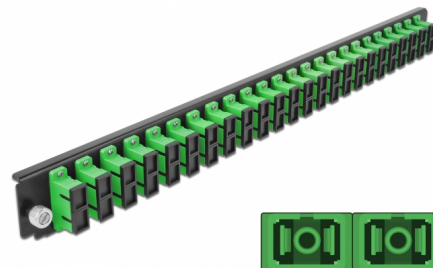

Delock 19" Panoul frontal al manșonului de legătură, 24 porturi SC Duplex, verde

Descriere scurta

Acest panou frontal de la Delock poate fi montat într-un manșon de legătură 19" de la Delock.

Nr. 43364

EAN: 4043619433643

Țara de origine: China

Pachet: White Box

Detalii tehnice

- Conectori:
 - 24 x mamă SC Duplex >
 - 24 x mamă SC Duplex
- Culoare: verde
- Pentru 48 de fibre cu un singur mod OS2
- Ferulă ceramică din zirconiu, cu capac de protecție
- Pentru montarea într-un manșon de legătură 19", 1U
- Carcasa uoare: negru
- Dimensiunii (Lxlxl): aprox. 482,6 x 44,0 x 44,0 mm

Cerinte de sistem

- Delock 19" Manșon de legătură din fibră optică 43348

Pachetul contine

- 19" panoul frontal al manșonului de legătură

Imagini

General

| | |
|----------------|-------|
| Mounting type: | 19 in |
|----------------|-------|

Physical characteristics

| | |
|-----------------|----------|
| Carcasa uloare: | negru |
| Depth: | 44 mm |
| Width: | 482,6 mm |
| Height: | 44 mm |