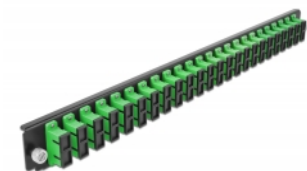

Delock 19" Panoul frontal al manșonului de legătură, 24 porturi SC Duplex, verde

Descriere scurta

Acest panou frontal de la Delock poate fi montat într-un manșon de legătură 19" de la Delock.

Nr. 43364

EAN: 4043619433643

Țara de origine: China

Pachet: White Box

Detalii tehnice

- Conectori:
 - 24 x mamă SC Duplex >
 - 24 x mamă SC Duplex
- Culoare: verde
- Pentru 48 de fibre cu un singur mod OS2
- Ferulă ceramică din zirconiu, cu capac de protecție
- Pentru montarea într-un manșon de legătură 19", 1U
- Carcasa uoare: negru
- Dimensiunii (Lxlxl): aprox. 482,6 x 44,0 x 44,0 mm

Cerinte de sistem

- Delock 19" Manșon de legătură din fibră optică 43348

Pachetul contine

- 19" panoul frontal al manșonului de legătură

Imagini

General

| | |
|----------------|-------|
| Mounting type: | 19 in |
|----------------|-------|

Physical characteristics

| | |
|-----------------|----------|
| Carcasa uloare: | negru |
| Depth: | 44 mm |
| Width: | 482,6 mm |
| Height: | 44 mm |