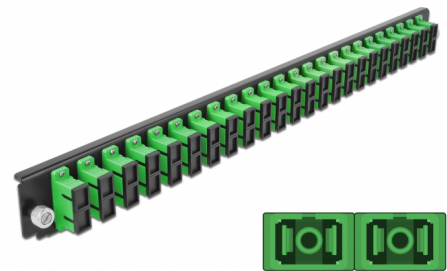

Delock Panel frontowy 19", 24 porty SC Duplex, zielony

Opis

Panel Delock 19" może być montowany na puszcze Delock 19".

Numer artykułu 43364

EAN: 4043619433643

Kraj pochodzenia: China

Opakowanie: White Box

Szczegóły techniczne

- Złącze:
 - 24 x SC Duplex żeński >
 - 24 x SC Duplex żeński
- Kolor: zielony
- Do światłowodów jednomodowych 48 OS2
- Tulejka z ceramiki cyrkonowej z zaślepką
- Do montowania puszce 19", 1U
- Obudowa kolor: czarny
- Wymiary (DxSxW): ok. 482,6 x 44,0 x 44,0 mm

Wymagania systemowe

- Puszka kablowa Delock 19" do światłowodu, 43348

Zawartość opakowania

- Panel frontowy puszki 19"

Zdjęcia

General

Mounting type:	19 in
----------------	-------

Physical characteristics

Obudowa kolor:	czarny
Depth:	44 mm
Width:	482,6 mm
Height:	44 mm