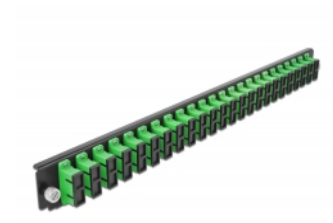

Delock Panel frontowy 19", 24 porty SC Duplex, zielony

Opis

Panel Delock 19" może być montowany na puszcze Delock 19".

Numer artykułu 43364

EAN: 4043619433643

Kraj pochodzenia: China

Opakowanie: White Box

Szczegóły techniczne

- Złącze:
 - 24 x SC Duplex żeński >
 - 24 x SC Duplex żeński
- Kolor: zielony
- Do światłowodów jednomodowych 48 OS2
- Tulejka z ceramiki cyrkonowej z zaślepką
- Do montowania puszce 19", 1U
- Obudowa kolor: czarny
- Wymiary (DxSxW): ok. 482,6 x 44,0 x 44,0 mm

Wymagania systemowe

- Puszka kablowa Delock 19" do światłowodu, 43348

Zawartość opakowania

- Panel frontowy puszki 19"

Zdjęcia

General

Mounting type:	19 in
----------------	-------

Physical characteristics

Obudowa kolor:	czarny
Depth:	44 mm
Width:	482,6 mm
Height:	44 mm