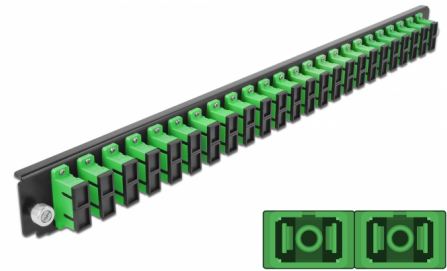

Delock Prednja ploča 19" spojne kutije 24 ulaza SC Duplex zeleno

Opis

Ova prednja ploča tvrtke Delock može se montirati u 19" spojnu kutiju tvrtke Delock.

Predmet br. 43364

EAN: 4043619433643

Zemlja podrijetla: China

Pakiranje: White Box

Tehnički podaci

- Priključak:
 - 24 x SC Duplex ženski >
 - 24 x SC Duplex ženski
- Boja: zeleno
- Za 48 OS2 jednostruka vlakna
- Cirkonijski keramički prsten s poklopcem za zaštitu
- Za montiranje u 19" spojnu kutiju, 1U
- Kućište boja: crno
- Mjere (DxŠxV): oko 482,6 x 44,0 x 44,0 mm

Preduvjeti sustava

- Delock 19" spojna kutija s optičkim vlaknima 43348

Sadržaj pakiranja

- Prednja ploča 19" spojne kutije

Slike

General

Mounting type:	19 in
----------------	-------

Physical characteristics

Kućište boja:	crne
Depth:	44 mm
Width:	482,6 mm
Height:	44 mm