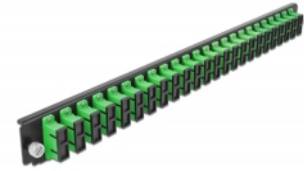

Delock Scatola di giunzione da 19" Pannello frontale da 24 porte SC Duplex verde

Descrizione

Questo pannello frontale Delock può essere montato in una scatola di giunzione da 19" Delock.

Articolo n. 43364

EAN: 4043619433643

Paese di origine: China

Pacchetto: White Box

Dettagli tecnici

- Connettori:
24 x SC Duplex femmina >
24 x SC Duplex femmina
- Colore: verde
- Per 48 fibre monomodali OS2
- Spinotto in ceramica di zirconio con tappo di protezione
- Per il montaggio in scatola di giunzione da 19", 1U
- Custodia colore: nero
- Dimensioni (LxPxA): ca. 482,6 x 44,0 x 44,0 mm

Requisiti di sistema

- Scatola di giunzione per fibre ottiche Delock da 19" 43348

Contenuto della confezione

- Pannello frontale della scatola di giunzione da 19"

Immagini

General

Mounting type:	19 in
----------------	-------

Physical characteristics

Custodia colore:	nero
Depth:	44 mm
Width:	482,6 mm
Height:	44 mm