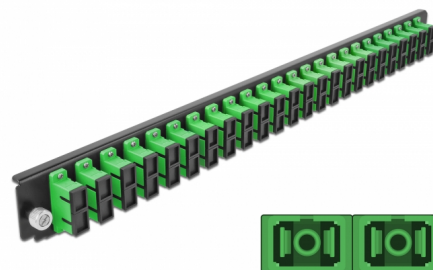

Delock Scatola di giunzione da 19" Pannello frontale da 24 porte SC Duplex verde

Descrizione

Questo pannello frontale Delock può essere montato in una scatola di giunzione da 19" Delock.

Articolo n. 43364

EAN: 4043619433643

Paese di origine: China

Pacchetto: White Box

Dettagli tecnici

- Connettori:
24 x SC Duplex femmina >
24 x SC Duplex femmina
- Colore: verde
- Per 48 fibre monomodali OS2
- Spinotto in ceramica di zirconio con tappo di protezione
- Per il montaggio in scatola di giunzione da 19", 1U
- Custodia colore: nero
- Dimensioni (LxPxA): ca. 482,6 x 44,0 x 44,0 mm

Requisiti di sistema

- Scatola di giunzione per fibre ottiche Delock da 19" 43348

Contenuto della confezione

- Pannello frontale della scatola di giunzione da 19"

Immagini

General

Mounting type:	19 in
----------------	-------

Physical characteristics

Custodia colore:	nero
Depth:	44 mm
Width:	482,6 mm
Height:	44 mm