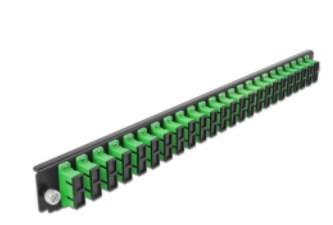

Delock Caja de empalme Panel Frontal 24 puertos SC Duplex verde de 19"

Descripción

Se puede montar este panel frontal de Delock en una caja de empalme de 19" de Delock.

Número de elemento 43364

EAN: 4043619433643

Pais de origen: China

Paquete: White Box

Detalles técnicos

- Conectores:
 - 24 x SC Duplex hembra >
 - 24 x SC Duplex hembra
- Color: verde
- Para 48 fibras monomodo OS2
- Contera de cerámica de circonio con tapa de protección
- Para montar en caja de empalmes de 19", 1U
- Carcasa color: negro
- Dimensiones (LAXANxAL): aprox. 482,6 x 44,0 x 44,0 mm

Requisitos del sistema

- Caja de empalme de fibra óptica Delock 43348 de 19"

Contenido del paquete

- Caja de empalme panel frontal de 19"

Image

General

Mounting type:	19 in
----------------	-------

Physical characteristics

Carcasa color:	negro
Depth:	44 mm
Width:	482,6 mm
Height:	44 mm