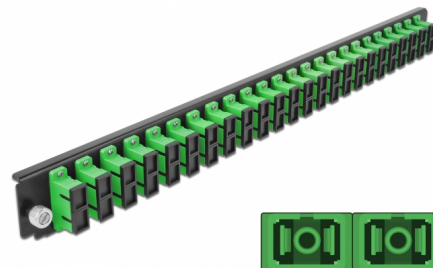

Delock Caja de empalme Panel Frontal 24 puertos SC Duplex verde de 19"

Descripción

Se puede montar este panel frontal de Delock en una caja de empalme de 19" de Delock.

Número de elemento 43364

EAN: 4043619433643

Pais de origen: China

Paquete: White Box

Detalles técnicos

- Conectores:
 - 24 x SC Duplex hembra >
 - 24 x SC Duplex hembra
- Color: verde
- Para 48 fibras monomodo OS2
- Contera de cerámica de circonio con tapa de protección
- Para montar en caja de empalmes de 19", 1U
- Carcasa color: negro
- Dimensiones (LAXANxAL): aprox. 482,6 x 44,0 x 44,0 mm

Requisitos del sistema

- Caja de empalme de fibra óptica Delock 43348 de 19"

Contenido del paquete

- Caja de empalme panel frontal de 19"

Image

General

Mounting type:	19 in
----------------	-------

Physical characteristics

Carcasa color:	negro
Depth:	44 mm
Width:	482,6 mm
Height:	44 mm