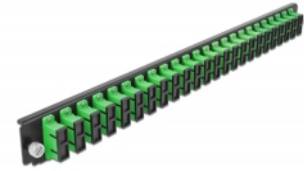

Delock 19" LWL Spleißbox Frontblende 24 Port SC Duplex grün

Beschreibung

Diese Frontblende von Delock kann in die 19" Spleißbox von Delock eingebaut werden.

Artikel-Nr. 43364

EAN: 4043619433643

Ursprungsland: China

Verpackung: White Box

Technische Daten

- Anschlüsse:
24 x SC Duplex Buchse >
24 x SC Duplex Buchse
- Farbe: grün
- Für 48 OS2 Singlemode Fasern
- Zirconium Keramik Ferrule mit Schutzkappe
- Zur Montage in 19" Spleißbox, 1 HE
- Gehäusefarbe: schwarz
- Maße (LxBxH): ca. 482,6 x 44,0 x 44,0 mm

Systemvoraussetzungen

- Delock 19" Glasfaser Spleißbox 43348

Packungsinhalt

- 19" Spleißbox Frontblende

Abbildungen

Allgemein

Montageart:	19"
-------------	-----

Physikalische Eigenschaften

Gehäusefarbe:	schwarz
Tiefe:	44 mm
Breite:	482,6 mm
Höhe:	44 mm