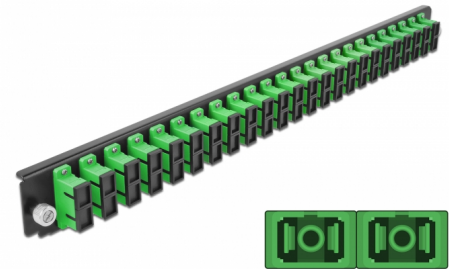

Delock 19" LWL Spleißbox Frontblende 24 Port SC Duplex grün

Beschreibung

Diese Frontblende von Delock kann in die 19" Spleißbox von Delock eingebaut werden.

Artikel-Nr. 43364

EAN: 4043619433643

Ursprungsland: China

Verpackung: White Box

Technische Daten

- Anschlüsse:
24 x SC Duplex Buchse >
24 x SC Duplex Buchse
- Farbe: grün
- Für 48 OS2 Singlemode Fasern
- Zirconium Keramik Ferrule mit Schutzkappe
- Zur Montage in 19" Spleißbox, 1 HE
- Gehäusefarbe: schwarz
- Maße (LxBxH): ca. 482,6 x 44,0 x 44,0 mm

Systemvoraussetzungen

- Delock 19" Glasfaser Spleißbox 43348

Packungsinhalt

- 19" Spleißbox Frontblende

Abbildungen

Allgemein

Montageart:	19"
-------------	-----

Physikalische Eigenschaften

Gehäusefarbe:	schwarz
Tiefe:	44 mm
Breite:	482,6 mm
Höhe:	44 mm