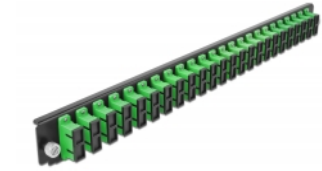

Delock Přední panel spojovací krabice rozměru 19" na 24 vývodů, SC Duplex, zelený

Popis

Tento přední panel značky Delock lze namontovat do spojovací krabice rozměru 19" značky Delock.

Číslo produktu 43364

EAN: 4043619433643

Země původu: China

Balení: White Box

Technické detaily

- Konektor:
24 x SC Duplex samice >
24 x SC Duplex samice
- Barva: zelený
- Pro 48 jednorežimových vláken OS2
- Zirkonický keramický kroužek s ochranou krytkou
- K montáži do spojovací krabice rozměru 19", 1U
- Pouzdro barva: černá
- Rozměry (DxŠxV): cca. 482,6 x 44,0 x 44,0 mm

Systémové požadavky

- Spojovací krabice na optická vlákna 43348, rozměr 19", značky Delock

Obsah balení

- Přední panel spojovací krabice rozměru 19"

Příslušenství

General

Mounting type:	19 in
----------------	-------

Physical characteristics

Pouzdro barva:	černá
Depth:	44 mm
Width:	482,6 mm
Height:	44 mm