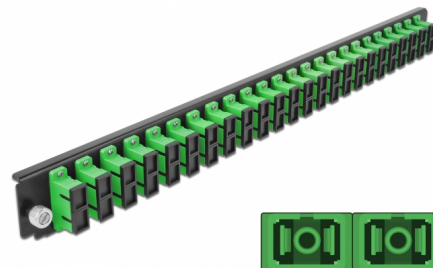

Delock Přední panel spojovací krabice rozměru 19" na 24 vývodů, SC Duplex, zelený

Popis

Tento přední panel značky Delock lze namontovat do spojovací krabice rozměru 19" značky Delock.

Číslo produktu 43364

EAN: 4043619433643

Země původu: China

Balení: White Box

Technické detaily

- Konektor:
24 x SC Duplex samice >
24 x SC Duplex samice
- Barva: zelený
- Pro 48 jednorežimových vláken OS2
- Zirkonický keramický kroužek s ochranou krytkou
- K montáži do spojovací krabice rozměru 19", 1U
- Pouzdro barva: černá
- Rozměry (DxŠxV): cca. 482,6 x 44,0 x 44,0 mm

Systémové požadavky

- Spojovací krabice na optická vlákna 43348, rozměr 19", značky Delock

Obsah balení

- Přední panel spojovací krabice rozměru 19"

Příslušenství

General

Mounting type:	19 in
----------------	-------

Physical characteristics

Pouzdro barva:	černá
Depth:	44 mm
Width:	482,6 mm
Height:	44 mm