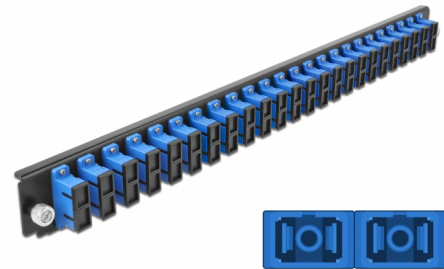

Delock 19" kötő doboz első panele 24 porttal SC Duplex kék

Leírás

Ez a Delock első panel beépíthető egy Delock 19" kötő dobozba.

Tételszám 43363

EAN: 4043619433636

Származási hely: China

Csomag: White Box

Műszaki adatok

- Csatlakozó:
24 x SC Duplex hüvely >
24 x SC Duplex hüvely
- Szín: kék
- 48 db. OS2, egyetlen módozatú szálhoz
- Cirkónia kerámiából készült kábelátvezető, védősapkával
- 19" kötő dobozba való beépítéshez, 1U
- Borítás szín: fekete
- Méretek (HxSzxM): kb. 482,6 x 44,0 x 44,0 mm

Rendszerkövetelmények

- Delock 19" optikai kötő doboz 43348

A csomag tartalma

- 19" kötő doboz első panelje

Képek

General

Mounting type:	19 in
----------------	-------

Physical characteristics

Borítás szín:	fekete
Depth:	44 mm
Width:	482,6 mm
Height:	44 mm