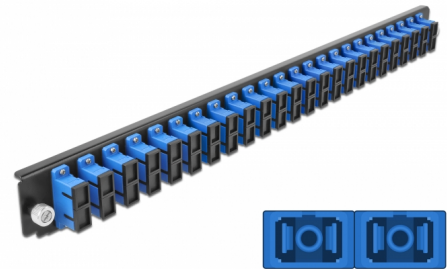

Delock 19" Frontpanel för skarvbox 24 portar SC Duplex blå

Beskrivning

Frontpanel från Delock som kan monteras i en 19" skarvbox från Delock.

Artikelnummer 43363

EAN: 4043619433636

Ursprungsland: China

Paket: White Box

Specifikationer

- Anslutning:
24 x SC Duplex hona >
24 x SC Duplex hona
- Färg: blå
- För 48 OS2-enstegsfiber
- Zirkonkeramikbeslag med skyddskåpa
- För montering i 19" skarvbox, 1U
- Hölje färg: svart
- Mått (LxBxH): ca 482,6 x 44,0 x 44,0 mm

Systemkrav

- Delock 19" skarvbox för fiberoptik 43348

Paketets innehåll

- 19" frontpanel för skarvbox

Bilder

General

Mounting type:	19 in
----------------	-------

Physical characteristics

Hölje färg:	svart
Depth:	44 mm
Width:	482,6 mm
Height:	44 mm