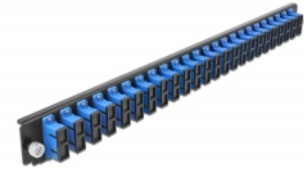

- 19" panoul frontal al manșonului de legătură

Imagini