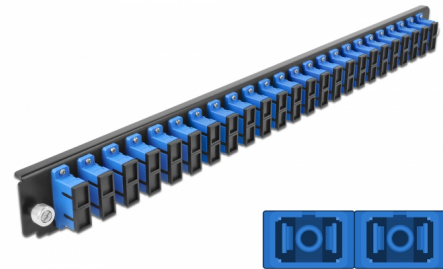

# Delock 19" Panoul frontal al manșonului de legătură, 24 porturi SC Duplex, albastru

## Descriere scurta

Acest panou frontal de la Delock poate fi montat într-un manșon de legătură 19" de la Delock.

**Nr. 43363**

EAN: 4043619433636

Țara de origine: China

Pachet: White Box

## Detalii tehnice

- Conectori:
  - 24 x mamă SC Duplex >
  - 24 x mamă SC Duplex
- Culoare: albastru
- Pentru 48 de fibre cu un singur mod OS2
- Ferulă ceramică din zirconiu, cu capac de protecție
- Pentru montarea într-un manșon de legătură 19", 1U
- Carcasa uoare: negru
- Dimensiunii (Lxlxl): aprox. 482,6 x 44,0 x 44,0 mm

## Cerinte de sistem

- Delock 19" Manșon de legătură din fibră optică 43348