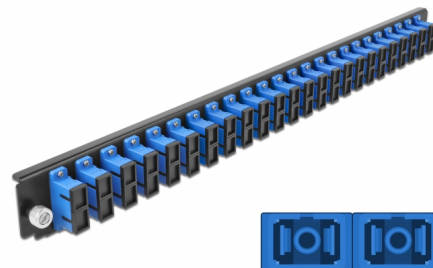

Delock Panel frontowy 19", 24 porty SC Duplex, niebieski

Opis

Panel Delock 19" może być montowany na puszcze Delock 19".

Numer artykułu 43363

EAN: 4043619433636

Kraj pochodzenia: China

Opakowanie: White Box

Szczegóły techniczne

- Złącze:
 - 24 x SC Duplex żeński >
 - 24 x SC Duplex żeński
- Kolor: niebieski
- Do światłowodów jednomodowych 48 OS2
- Tulejka z ceramiki cyrkonowej z zaślepką
- Do montowania puszce 19", 1U
- Obudowa kolor: czarny
- Wymiary (DxSxW): ok. 482,6 x 44,0 x 44,0 mm

Wymagania systemowe

- Puszka kablowa Delock 19" do światłowodu, 43348

Zawartość opakowania

- Panel frontowy puszki 19"

Zdjęcia

General

Mounting type:	19 in
----------------	-------

Physical characteristics

Obudowa kolor:	czarny
Depth:	44 mm
Width:	482,6 mm
Height:	44 mm