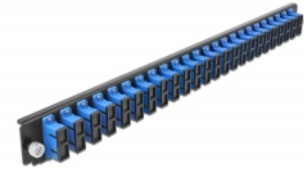

Delock Panel frontowy 19", 24 porty SC Duplex, niebieski

Opis

Panel Delock 19" może być montowany na puszcze Delock 19".

Numer artykułu 43363

EAN: 4043619433636

Kraj pochodzenia: China

Opakowanie: White Box

Szczegóły techniczne

- Złącze:
 - 24 x SC Duplex żeński >
 - 24 x SC Duplex żeński
- Kolor: niebieski
- Do światłowodów jednomodowych 48 OS2
- Tulejka z ceramiki cyrkonowej z zaślepką
- Do montowania puszce 19", 1U
- Obudowa kolor: czarny
- Wymiary (DxSxW): ok. 482,6 x 44,0 x 44,0 mm

Wymagania systemowe

- Puszka kablowa Delock 19" do światłowodu, 43348

Zawartość opakowania

- Panel frontowy puszki 19"

Zdjęcia

General

Mounting type:	19 in
----------------	-------

Physical characteristics

Obudowa kolor:	czarny
Depth:	44 mm
Width:	482,6 mm
Height:	44 mm