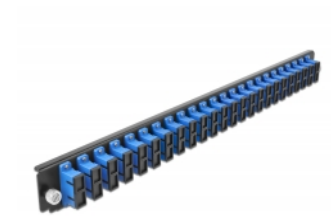

- Prednja ploča 19" spojne kutije

Slike