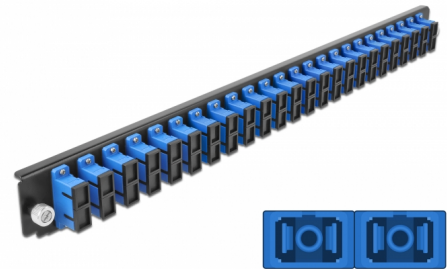

# Delock Prednja ploča 19" spojne kutije 24 ulaza SC Duplex plava

## Opis

Ova prednja ploča tvrtke Delock može se montirati u 19" spojnu kutiju tvrtke Delock.

## Tehnički podaci

- Priključak:
  - 24 x SC Duplex ženski >
  - 24 x SC Duplex ženski
- Boja: plava
- Za 48 OS2 jednostruka vlakna
- Cirkonijski keramički prsten s poklopcem za zaštitu
- Za montiranje u 19" spojnu kutiju, 1U
- Kućište boja: crno
- Mjere (DxŠxV): oko 482,6 x 44,0 x 44,0 mm

## Preduvjeti sustava

- Delock 19" spojna kutija s optičkim vlaknima 43348