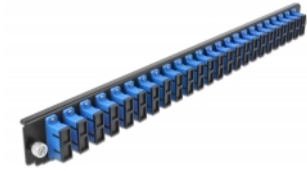

Delock Scatola di giunzione da 19" Pannello frontale da 24 porte SC Duplex blu

Descrizione

Questo pannello frontale Delock può essere montato in una scatola di giunzione da 19" Delock.

Articolo n. 43363

EAN: 4043619433636

Paese di origine: China

Pacchetto: White Box

Dettagli tecnici

- Connettori:
24 x SC Duplex femmina >
24 x SC Duplex femmina
- Colore: blu
- Per 48 fibre monomodali OS2
- Spinotto in ceramica di zirconio con tappo di protezione
- Per il montaggio in scatola di giunzione da 19", 1U
- Custodia colore: nero
- Dimensioni (LxPxA): ca. 482,6 x 44,0 x 44,0 mm

Requisiti di sistema

- Scatola di giunzione per fibre ottiche Delock da 19" 43348

Contenuto della confezione

- Pannello frontale della scatola di giunzione da 19"

Immagini

General

Mounting type:	19 in
----------------	-------

Physical characteristics

Custodia colore:	nero
Depth:	44 mm
Width:	482,6 mm
Height:	44 mm