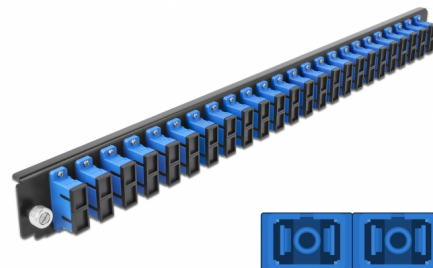

Delock Scatola di giunzione da 19" Pannello frontale da 24 porte SC Duplex blu

Descrizione

Questo pannello frontale Delock può essere montato in una scatola di giunzione da 19" Delock.

Articolo n. 43363

EAN: 4043619433636

Paese di origine: China

Pacchetto: White Box

Dettagli tecnici

- Connettori:
24 x SC Duplex femmina >
24 x SC Duplex femmina
- Colore: blu
- Per 48 fibre monomodali OS2
- Spinotto in ceramica di zirconio con tappo di protezione
- Per il montaggio in scatola di giunzione da 19", 1U
- Custodia colore: nero
- Dimensioni (LxPxA): ca. 482,6 x 44,0 x 44,0 mm

Requisiti di sistema

- Scatola di giunzione per fibre ottiche Delock da 19" 43348

Contenuto della confezione

- Pannello frontale della scatola di giunzione da 19"

Immagini

General

Mounting type:	19 in
----------------	-------

Physical characteristics

Custodia colore:	nero
Depth:	44 mm
Width:	482,6 mm
Height:	44 mm