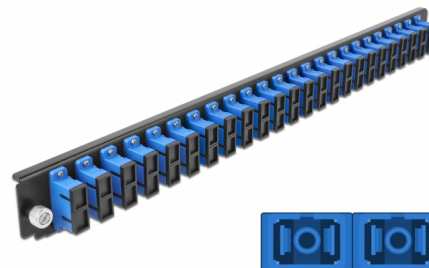

# Delock 19" Εμπρόσθιο Κάλυμμα Κυτίου Σύνδεσης με 24 θύρες SC Duplex σύνδεσης μπλε

## Περιγραφή

Αυτό το εμπρόσθιο κάλυμμα της Delock μπορεί να τοποθετηθεί σε ένα κούτι σύνδεσης 19" της Delock.

## Προδιαγραφές

- Συνδετήρας:
  - 24 x SC Duplex θηλυκό >
  - 24 x SC Duplex θηλυκό
- Χρώμα: μπλε
- Για οπτικές ίνες απλής λειτουργίας 48 OS2
- Κεραμικός δακτύλιος καλωδίων ζirkονίου με προστατευτικό καπάκι
- Για τοποθέτηση σε κούτι σύνδεσης 19", 1U
- Περίβλημα Χρώμα: μαύρο
- Διαστάσεις (ΜxΠxΥ): περ. 482,6 x 44,0 x 44,0 mm

## Physical characteristics

Περιβλήμα Χρώμα:	μαύρο
Depth:	44 mm
Width:	482,6 mm
Height:	44 mm