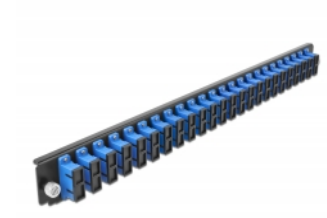

- 19" εμπρόσθιο κάλυμμα κυτίου σύνδεσης

Εικόνες