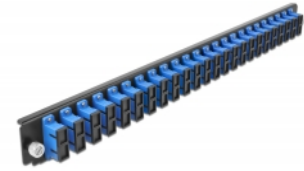

Delock Caja de empalme Panel Frontal 24 puertos SC Duplex azul de 19"

Descripción

Se puede montar este panel frontal de Delock en una caja de empalme de 19" de Delock.

Número de elemento 43363

EAN: 4043619433636

Pais de origen: China

Paquete: White Box

Detalles técnicos

- Conectores:
 - 24 x SC Duplex hembra >
 - 24 x SC Duplex hembra
- Color: azul
- Para 48 fibras monomodo OS2
- Contera de cerámica de circonio con tapa de protección
- Para montar en caja de empalmes de 19", 1U
- Carcasa color: negro
- Dimensiones (LAXANxAL): aprox. 482,6 x 44,0 x 44,0 mm

Requisitos del sistema

- Caja de empalme de fibra óptica Delock 43348 de 19"

Contenido del paquete

- Caja de empalme panel frontal de 19"

Image

General

Mounting type:	19 in
----------------	-------

Physical characteristics

Carcasa color:	negro
Depth:	44 mm
Width:	482,6 mm
Height:	44 mm