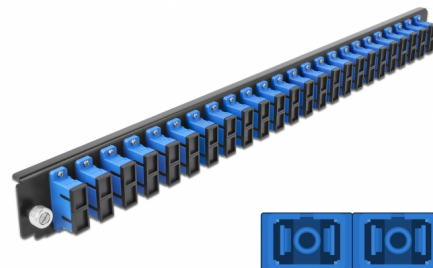

Delock Caja de empalme Panel Frontal 24 puertos SC Duplex azul de 19"

Descripción

Se puede montar este panel frontal de Delock en una caja de empalme de 19" de Delock.

Número de elemento 43363

EAN: 4043619433636

Pais de origen: China

Paquete: White Box

Detalles técnicos

- Conectores:
 - 24 x SC Duplex hembra >
 - 24 x SC Duplex hembra
- Color: azul
- Para 48 fibras monomodo OS2
- Contera de cerámica de circonio con tapa de protección
- Para montar en caja de empalmes de 19", 1U
- Carcasa color: negro
- Dimensiones (LAXANxAL): aprox. 482,6 x 44,0 x 44,0 mm

Requisitos del sistema

- Caja de empalme de fibra óptica Delock 43348 de 19"

Contenido del paquete

- Caja de empalme panel frontal de 19"

Image

General

Mounting type:	19 in
----------------	-------

Physical characteristics

Carcasa color:	negro
Depth:	44 mm
Width:	482,6 mm
Height:	44 mm