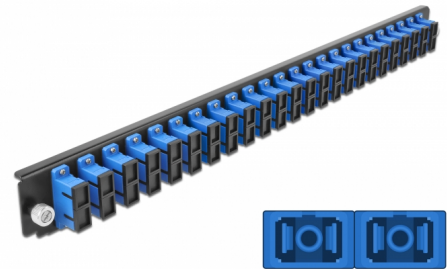

# Delock 19" LWL Spleißbox Frontblende 24 Port SC Duplex blau

## Beschreibung

Diese Frontblende von Delock kann in die 19" Spleißbox von Delock eingebaut werden.

**Artikel-Nr. 43363**

EAN: 4043619433636

Ursprungsland: China

Verpackung: White Box

## Technische Daten

- Anschlüsse:  
24 x SC Duplex Buchse >  
24 x SC Duplex Buchse
- Farbe: blau
- Für 48 OS2 Singlemode Fasern
- Zirconium Keramik Ferrule mit Schutzkappe
- Zur Montage in 19" Spleißbox, 1 HE
- Gehäusefarbe: schwarz
- Maße (LxBxH): ca. 482,6 x 44,0 x 44,0 mm

## Packungsinhalt

- 19" Spleißbox Frontblende

---