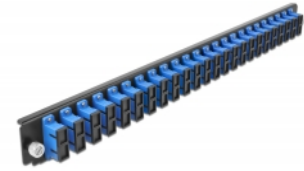

- 19" Spleißbox Frontblende

Abbildungen