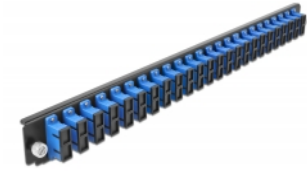

Delock Přední panel spojovací krabice rozměru 19" na 24 vývodů, SC Duplex, modrý

Popis

Tento přední panel značky Delock lze namontovat do spojovací krabice rozměru 19" značky Delock.

Číslo produktu 43363

EAN: 4043619433636

Země původu: China

Balení: White Box

Technické detaily

- Konektor:
24 x SC Duplex samice >
24 x SC Duplex samice
- Barva: modrý
- Pro 48 jednorežimových vláken OS2
- Zirkonický keramický kroužek s ochranou krytkou
- K montáži do spojovací krabice rozměru 19", 1U
- Pouzdro barva: černá
- Rozměry (DxŠxV): cca. 482,6 x 44,0 x 44,0 mm

Systémové požadavky

- Spojovací krabice na optická vlákna 43348, rozměr 19", značky Delock

Obsah balení

- Přední panel spojovací krabice rozměru 19"

Příslušenství

General

| | |
|----------------|-------|
| Mounting type: | 19 in |
|----------------|-------|

Physical characteristics

| | |
|----------------|----------|
| Pouzdro barva: | černá |
| Depth: | 44 mm |
| Width: | 482,6 mm |
| Height: | 44 mm |