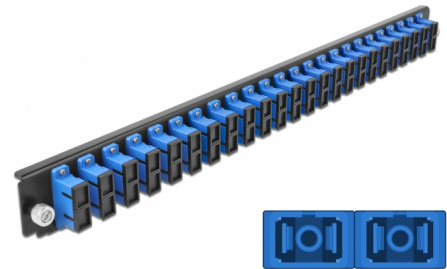

Delock Přední panel spojovací krabice rozměru 19" na 24 vývodů, SC Duplex, modrý

Popis

Tento přední panel značky Delock lze namontovat do spojovací krabice rozměru 19" značky Delock.

Číslo produktu 43363

EAN: 4043619433636

Země původu: China

Balení: White Box

Technické detaily

- Konektor:
24 x SC Duplex samice >
24 x SC Duplex samice
- Barva: modrý
- Pro 48 jednorežimových vláken OS2
- Zirkonický keramický kroužek s ochranou krytkou
- K montáži do spojovací krabice rozměru 19", 1U
- Pouzdro barva: černá
- Rozměry (DxŠxV): cca. 482,6 x 44,0 x 44,0 mm

Systémové požadavky

- Spojovací krabice na optická vlákna 43348, rozměr 19", značky Delock

Obsah balení

- Přední panel spojovací krabice rozměru 19"

Příslušenství

General

| | |
|----------------|-------|
| Mounting type: | 19 in |
|----------------|-------|

Physical characteristics

| | |
|----------------|----------|
| Pouzdro barva: | černá |
| Depth: | 44 mm |
| Width: | 482,6 mm |
| Height: | 44 mm |