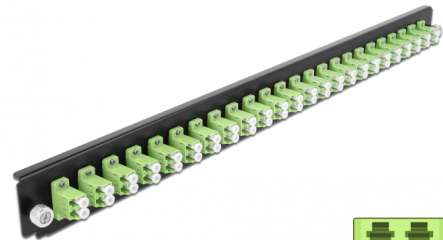

# Delock 19" kötő doboz első panele 24 porttal LC Duplex citromzöld

## Leírás

Ez a Delock első panel beépíthető egy Delock 19" kötő dobozba.

## Műszaki adatok

- Csatlakozó:  
24 x LC Duplex hüvely >  
24 x LC Duplex hüvely
- Szín: citromzöld
- 48 db. OM5, többszörös módozatú szálhoz
- Cirkónia kerámiából készült kábelátvezető, védősapkával
- 19" kötő dobozba való beépítéshez, 1U
- Borítás szín: fekete
- Méretek (HxSzxM): kb. 482,6 x 44,0 x 44,0 mm

## Physical characteristics

Borítás szín:	fekete
Depth:	44 mm
Width:	482,6 mm
Height:	44 mm