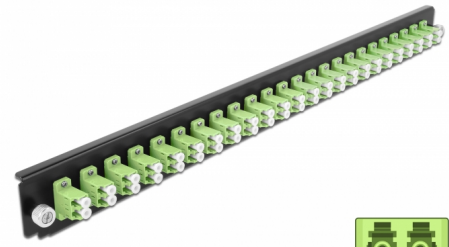

# Delock 19" Frontpanel för skarvbox 24 portar LC Duplex limegrön

## Beskrivning

Frontpanel från Delock som kan monteras i en 19" skarvbox från Delock.

## Specifikationer

- Anslutning:  
24 x LC Duplex hona >  
24 x LC Duplex hona
- Färg: limegrön
- För 48 OM5-Multimodefiber
- Zirkonkeramikbeslag med skyddskåpa
- För montering i 19" skarvbox, 1U
- Hölje färg: svart
- Mått (LxBxH): ca 482,6 x 44,0 x 44,0 mm

## Physical characteristics

Hölje färg:	svart
Depth:	44 mm
Width:	482,6 mm
Height:	44 mm