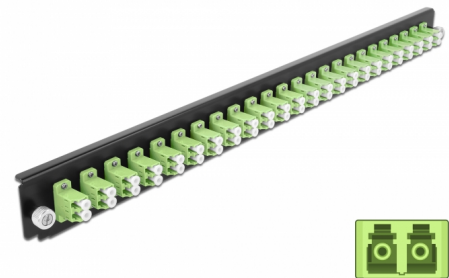

Delock 19" Panoul frontal al manșonului de legătură, 24 porturi LC Duplex, verde lime

Descriere scurta

Acest panou frontal de la Delock poate fi montat într-un manșon de legătură 19" de la Delock.

Nr. 43362

EAN: 4043619433629

Țara de origine: China

Pachet: White Box

Detalii tehnice

- Conectori:
 - 24 x mamă LC Duplex >
 - 24 x mamă LC Duplex
- Culoare: verde lime
- Pentru 48 de fibre cu un Multimode OM5
- Ferulă ceramică din zirconiu, cu capac de protecție
- Pentru montarea într-un manșon de legătură 19", 1U
- Carcasa uoare: negru
- Dimensiunii (Lxlxl): aprox. 482,6 x 44,0 x 44,0 mm

Cerinte de sistem

- Delock 19" Manșon de legătură din fibră optică 43348

Pachetul contine

- 19" panoul frontal al manșonului de legătură

Imagini

General

Mounting type:	19 in
----------------	-------

Physical characteristics

Carcasa uloare:	negru
Depth:	44 mm
Width:	482,6 mm
Height:	44 mm