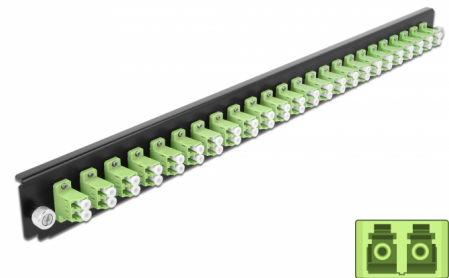

Delock Panel frontowy 19", 24 porty LC Duplex, limonka

Opis

Panel Delock 19" może być montowany na puszcze Delock 19".

Numer artykułu 43362

EAN: 4043619433629

Kraj pochodzenia: China

Opakowanie: White Box

Szczegóły techniczne

- Złącze:
 - 24 x LC Duplex żeński >
 - 24 x LC Duplex żeński
- Kolor: limonka
- Do światłowodów wielomodowy 48 OM5
- Tulejka z ceramiki cyrkonowej z zaślepką
- Do montowania puszce 19", 1U
- Obudowa kolor: czarny
- Wymiary (DxSxW): ok. 482,6 x 44,0 x 44,0 mm

Wymagania systemowe

- Puszka kablowa Delock 19" do światłowodu, 43348

Zawartość opakowania

- Panel frontowy puszki 19"

Zdjęcia

General

| | |
|----------------|-------|
| Mounting type: | 19 in |
|----------------|-------|

Physical characteristics

| | |
|----------------|----------|
| Obudowa kolor: | czarny |
| Depth: | 44 mm |
| Width: | 482,6 mm |
| Height: | 44 mm |