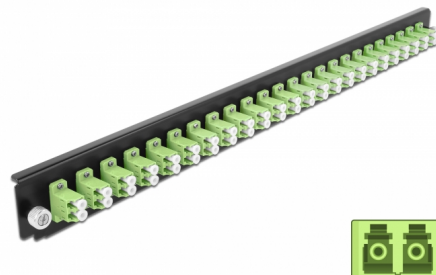

Delock Prednja ploča 19" spojne kutije 24 ulaza LC Duplex limeta zelena

Opis

Ova prednja ploča tvrtke Delock može se montirati u 19" spojnu kutiju tvrtke Delock.

Predmet br. 43362

EAN: 4043619433629

Zemlja podrijetla: China

Pakiranje: White Box

Tehnički podaci

- Priključak:
 - 24 x LC Duplex ženski >
 - 24 x LC Duplex ženski
- Boja: limeta zelena
- Za 48 OM5 višemodni vlakna
- Cirkonijev keramički prsten s poklopcem za zaštitu
- Za montiranje u 19" spojnu kutiju, 1U
- Kućište boja: crno
- Mjere (DxŠxV): oko 482,6 x 44,0 x 44,0 mm

Preduvjeti sustava

- Delock 19" spojna kutija s optičkim vlaknima 43348

Sadržaj pakiranja

- Prednja ploča 19" spojne kutije

Slike

General

Mounting type:	19 in
----------------	-------

Physical characteristics

Kućište boja:	crne
Depth:	44 mm
Width:	482,6 mm
Height:	44 mm