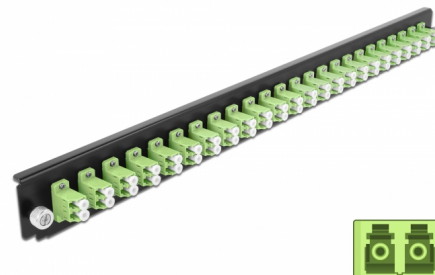

Delock 19" Εμπρόσθιο Κάλυμμα Κυτίου Σύνδεσης με 24 θύρες LC Duplex σύνδεσης ανοιχτό πράσινο

Περιγραφή

Αυτό το εμπρόσθιο κάλυμμα της Delock μπορεί να τοποθετηθεί σε ένα κούτι σύνδεσης 19" της Delock.

Αρ. προϊόντος 43362

EAN: 4043619433629

Χώρα προέλευσης: China

Συσκευασία: White Box

Προδιαγραφές

- Συνδετήρας:
 - 24 x LC Duplex θηλυκό >
 - 24 x LC Duplex θηλυκό
- Χρώμα: ανοιχτό πράσινο
- Για οπτικές Πολυτροπικό λειτουργίας 48 OM5
- Κεραμικός δακτύλιος καλωδίων ζirkονίου με προστατευτικό καπάκι
- Για τοποθέτηση σε κούτι σύνδεσης 19", 1U
- Περίβλημα Χρώμα: μαύρο
- Διαστάσεις (ΜxΠxΥ): περ. 482,6 x 44,0 x 44,0 mm

Απαιτήσεις συστήματος

- Delock 19" Κούτιου Σύνδεσης Οπτικών Ινών 43348

Περιεχόμενα συσκευασίας

- 19" εμπρόσθιο κάλυμμα κυτίου σύνδεσης

Εικόνες

General

Mounting type:	19 in
----------------	-------

Physical characteristics

Περιβλήμα Χρώμα:	μαύρο
Depth:	44 mm
Width:	482,6 mm
Height:	44 mm