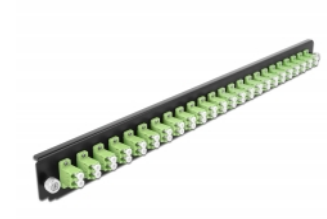

- 19" Spleißbox Frontblende

Abbildungen