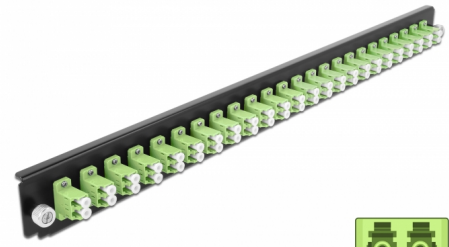

# Delock 19" LWL Spleißbox Frontblende 24 Port LC Duplex lindgrün

## Beschreibung

Diese Frontblende von Delock kann in die 19" Spleißbox von Delock eingebaut werden.

**Artikel-Nr. 43362**

EAN: 4043619433629

Ursprungsland: China

Verpackung: White Box

## Technische Daten

- Anschlüsse:
  - 24 x LC Duplex Buchse >
  - 24 x LC Duplex Buchse
- Farbe: lindgrün
- Für 48 OM5 Multimode Fasern
- Zirconium Keramik Ferrule mit Schutzkappe
- Zur Montage in 19" Spleißbox, 1 HE
- Gehäusefarbe: schwarz
- Maße (LxBxH): ca. 482,6 x 44,0 x 44,0 mm

## Physikalische Eigenschaften

Gehäusefarbe:	schwarz
Tiefe:	44 mm
Breite:	482,6 mm
Höhe:	44 mm