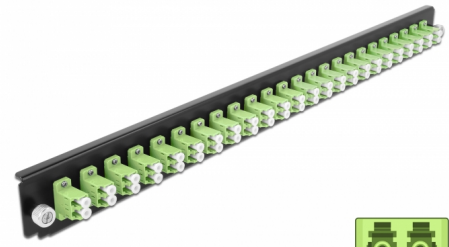

Delock Přední panel spojovací krabice rozměru 19" na 24 vývodů, LC Duplex, žlutozelená

Popis

Tento přední panel značky Delock lze namontovat do spojovací krabice rozměru 19" značky Delock.

Číslo produktu 43362

EAN: 4043619433629

Země původu: China

Balení: White Box

Technické detaily

- Konektor:
24 x LC Duplex samice >
24 x LC Duplex samice
- Barva: žlutozelená
- Pro 48 multimód vláken OM5
- Zirkonický keramický kroužek s ochranou krytkou
- K montáži do spojovací krabice rozměru 19", 1U
- Pouzdro barva: černá
- Rozměry (DxŠxV): cca. 482,6 x 44,0 x 44,0 mm

Systémové požadavky

- Spojovací krabice na optická vlákna 43348, rozměr 19", značky Delock

Obsah balení

- Přední panel spojovací krabice rozměru 19"

Příslušenství

General

| | |
|----------------|-------|
| Mounting type: | 19 in |
|----------------|-------|

Physical characteristics

| | |
|----------------|----------|
| Pouzdro barva: | černá |
| Depth: | 44 mm |
| Width: | 482,6 mm |
| Height: | 44 mm |