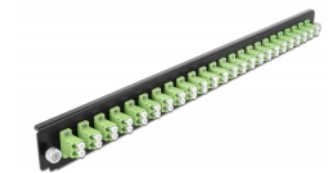

Delock Přední panel spojovací krabice rozměru 19" na 24 vývodů, LC Duplex, žlutozelená

Popis

Tento přední panel značky Delock lze namontovat do spojovací krabice rozměru 19" značky Delock.

Číslo produktu 43362

EAN: 4043619433629

Země původu: China

Balení: White Box

Technické detaily

- Konektor:
24 x LC Duplex samice >
24 x LC Duplex samice
- Barva: žlutozelená
- Pro 48 multimód vláken OM5
- Zirkonický keramický kroužek s ochranou krytkou
- K montáži do spojovací krabice rozměru 19", 1U
- Pouzdro barva: černá
- Rozměry (DxŠxV): cca. 482,6 x 44,0 x 44,0 mm

Systémové požadavky

- Spojovací krabice na optická vlákna 43348, rozměr 19", značky Delock

Obsah balení

- Přední panel spojovací krabice rozměru 19"

Příslušenství

General

| | |
|----------------|-------|
| Mounting type: | 19 in |
|----------------|-------|

Physical characteristics

| | |
|----------------|----------|
| Pouzdro barva: | černá |
| Depth: | 44 mm |
| Width: | 482,6 mm |
| Height: | 44 mm |