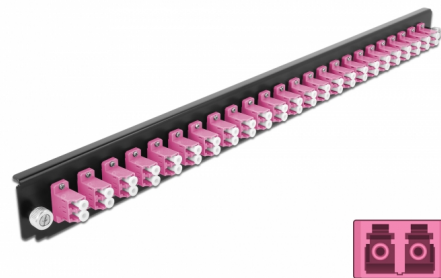

Delock 19" kötő doboz első panele 24 porttal LC Duplex ibolya

Leírás

Ez a Delock első panel beépíthető egy Delock 19" kötő dobozba.

Tételszám 43361

EAN: 4043619433612

Származási hely: China

Csomag: Doboz

Műszaki adatok

- Csatlakozó:
24 x LC Duplex hüvely >
24 x LC Duplex hüvely
- Szín: ibolya
- 48 db. OM4, többszörös módozatú szálhoz
- Cirkónia kerámiából készült kábelátvezető, védősapkával
- 19" kötő dobozba való beépítéshez, 1U
- Borítás szín: fekete
- Méretek (HxSzxM): kb. 482,6 x 44,0 x 44,0 mm

Rendszerkövetelmények

- Delock 19" optikai kötő doboz 43348

A csomag tartalma

- 19" kötő doboz első panelje

Képek

General

Mounting type:	19 in
----------------	-------

Physical characteristics

Borítás szín:	fekete
Depth:	44 mm
Width:	482,6 mm
Height:	44 mm