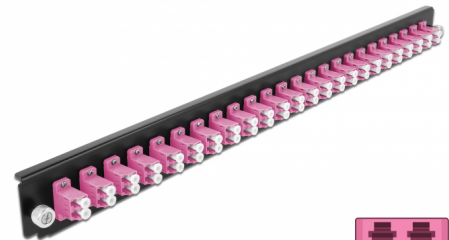

Delock 19" Frontpanel för skarvbox 24 portar LC Duplex violett

Beskrivning

Frontpanel från Delock som kan monteras i en 19" skarvbox från Delock.

Artikelnummer 43361

EAN: 4043619433612

Ursprungsland: China

Paket: Låda

Specifikationer

- Anslutning:
 - 24 x LC Duplex hona >
 - 24 x LC Duplex hona
- Färg: violett
- För 48 OM4-Multimodefiber
- Zirkonkeramikbeslag med skyddskåpa
- För montering i 19" skarvbox, 1U
- Hölje färg: svart
- Mått (LxBxH): ca 482,6 x 44,0 x 44,0 mm

Systemkrav

- Delock 19" skarvbox för fiberoptik 43348

Paketets innehåll

- 19" frontpanel för skarvbox

Bilder

General

Mounting type:	19 in
----------------	-------

Physical characteristics

Hölje färg:	svart
Depth:	44 mm
Width:	482,6 mm
Height:	44 mm