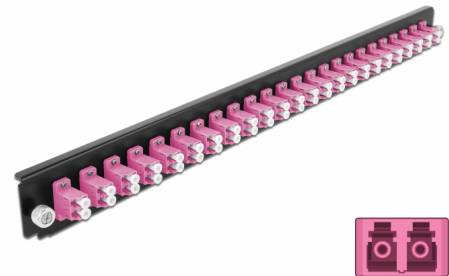

# Delock Panel frontowy 19", 24 porty LC Duplex, fioletowy

## Opis

Panel Delock 19" może być montowany na puszcze Delock 19".

## Szczegóły techniczne

- Złącze:
  - 24 x LC Duplex żeński >
  - 24 x LC Duplex żeński
- Kolorystyka: fioletowy
- Do światłowodów wielomodowy 48 OM4
- Tulejka z ceramiki cyrkonowej z zaślepką
- Do montowania puszce 19", 1U
- Obudowa kolor: czarny
- Wymiary (DxSxW): ok. 482,6 x 44,0 x 44,0 mm

## Physical characteristics

Obudowa kolor:	czarny
Depth:	44 mm
Width:	482,6 mm
Height:	44 mm