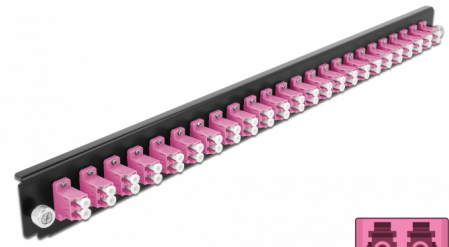

Delock Prednja ploča 19" spojne kutije 24 ulaza LC Duplex ljubičasta

Opis

Ova prednja ploča tvrtke Delock može se montirati u 19" spojnu kutiju tvrtke Delock.

Predmet br. 43361

EAN: 4043619433612

Zemlja podrijetla: China

Pakiranje: Kutija

Tehnički podaci

- Priključak:
 - 24 x LC Duplex ženski >
 - 24 x LC Duplex ženski
- Boja: ljubičasta
- Za 48 OM4 višemodni vlakna
- Cirkonijev keramički prsten s poklopcem za zaštitu
- Za montiranje u 19" spojnu kutiju, 1U
- Kućište boja: crno
- Mjere (DxŠxV): oko 482,6 x 44,0 x 44,0 mm

Preduvjeti sustava

- Delock 19" spojna kutija s optičkim vlaknima 43348

Sadržaj pakiranja

- Prednja ploča 19" spojne kutije

Slike

General

Mounting type:	19 in
----------------	-------

Physical characteristics

Kućište boja:	crne
Depth:	44 mm
Width:	482,6 mm
Height:	44 mm