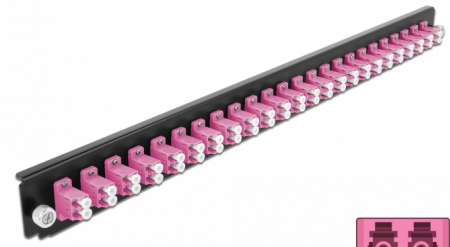

Delock Scatola di giunzione da 19" Pannello frontale da 24 porte LC Duplex viola

Descrizione

Questo pannello frontale Delock può essere montato in una scatola di giunzione da 19" Delock.

Articolo n. 43361

EAN: 4043619433612

Paese di origine: China

Pacchetto: Box

Dettagli tecnici

- Connettori:
 - 24 x LC Duplex femmina >
 - 24 x LC Duplex femmina
- Colore: viola
- Per 48 fibre Multimode OM4
- Spinotto in ceramica di zirconio con tappo di protezione
- Per il montaggio in scatola di giunzione da 19", 1U
- Custodia colore: nero
- Dimensioni (LxPxA): ca. 482,6 x 44,0 x 44,0 mm

Requisiti di sistema

- Scatola di giunzione per fibre ottiche Delock da 19" 43348

Contenuto della confezione

- Pannello frontale della scatola di giunzione da 19"

Immagini

General

Mounting type:	19 in
----------------	-------

Physical characteristics

Custodia colore:	nero
Depth:	44 mm
Width:	482,6 mm
Height:	44 mm