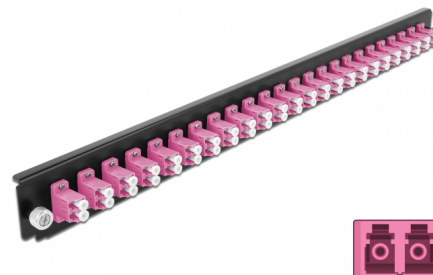

Delock 19" Εμπρόσθιο Κάλυμμα Κυτίου Σύνδεσης με 24 θύρες LC Duplex σύνδεσης βιολετί

Περιγραφή

Αυτό το εμπρόσθιο κάλυμμα της Delock μπορεί να τοποθετηθεί σε ένα κούτι σύνδεσης 19" της Delock.

Αρ. προϊόντος 43361

EAN: 4043619433612

Χώρα προέλευσης: China

Συσκευασία: Συσκευασία

Προδιαγραφές

- Συνδετήρας:
 - 24 x LC Duplex θηλυκό >
 - 24 x LC Duplex θηλυκό
- Χρώμα: βιολετί
- Για οπτικές Πολυτροπικό λειτουργίας 48 OM4
- Κεραμικός δακτύλιος καλωδίων ζirkονίου με προστατευτικό καπάκι
- Για τοποθέτηση σε κούτι σύνδεσης 19", 1U
- Περίβλημα Χρώμα: μαύρο
- Διαστάσεις (ΜxΠxΥ): περ. 482,6 x 44,0 x 44,0 mm

Απαιτήσεις συστήματος

- Delock 19" Κούτιου Σύνδεσης Οπτικών Ινών 43348

Περιεχόμενα συσκευασίας

- 19" εμπρόσθιο κάλυμμα κυτίου σύνδεσης

Εικόνες

General

Mounting type:	19 in
----------------	-------

Physical characteristics

Περιβλήμα Χρώμα:	μαύρο
Depth:	44 mm
Width:	482,6 mm
Height:	44 mm