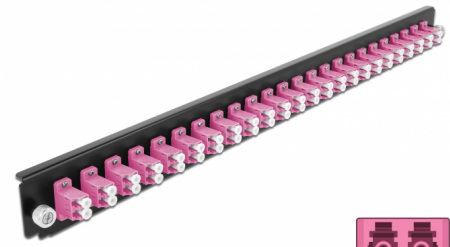

# Delock Caja de empalme Panel Frontal 24 puertos LC Duplex violeta de 19"

## Descripción

Se puede montar este panel frontal de Delock en una caja de empalme de 19" de Delock.

## Detalles técnicos

- Conectores:
  - 24 x LC Duplex hembra >
  - 24 x LC Duplex hembra
- Color: violeta
- Para 48 fibras multimodo OM4
- Contera de cerámica de circonio con tapa de protección
- Para montar en caja de empalmes de 19", 1U
- Carcasa color: negro
- Dimensiones (LxANxAL): aprox. 482,6 x 44,0 x 44,0 mm

## Physical characteristics

Carcasa color:	negro
Depth:	44 mm
Width:	482,6 mm
Height:	44 mm