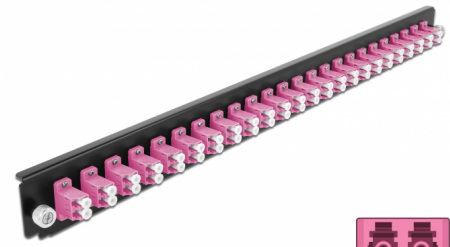

Delock 19" LWL Spleißbox Frontblende 24 Port LC Duplex violett

Beschreibung

Diese Frontblende von Delock kann in die 19" Spleißbox von Delock eingebaut werden.

Artikel-Nr. 43361

EAN: 4043619433612

Ursprungsland: China

Verpackung: Box

Technische Daten

- Anschlüsse:
 - 24 x LC Duplex Buchse >
 - 24 x LC Duplex Buchse
- Farbe: violett
- Für 48 OM4 Multimode Fasern
- Zirconium Keramik Ferrule mit Schutzkappe
- Zur Montage in 19" Spleißbox, 1 HE
- Gehäusefarbe: schwarz
- Maße (LxBxH): ca. 482,6 x 44,0 x 44,0 mm

Systemvoraussetzungen

- Delock 19" Glasfaser Spleißbox 43348

Packungsinhalt

- 19" Spleißbox Frontblende

Abbildungen

Allgemein

Montageart:	19"
-------------	-----

Physikalische Eigenschaften

Gehäusefarbe:	schwarz
Tiefe:	44 mm
Breite:	482,6 mm
Höhe:	44 mm